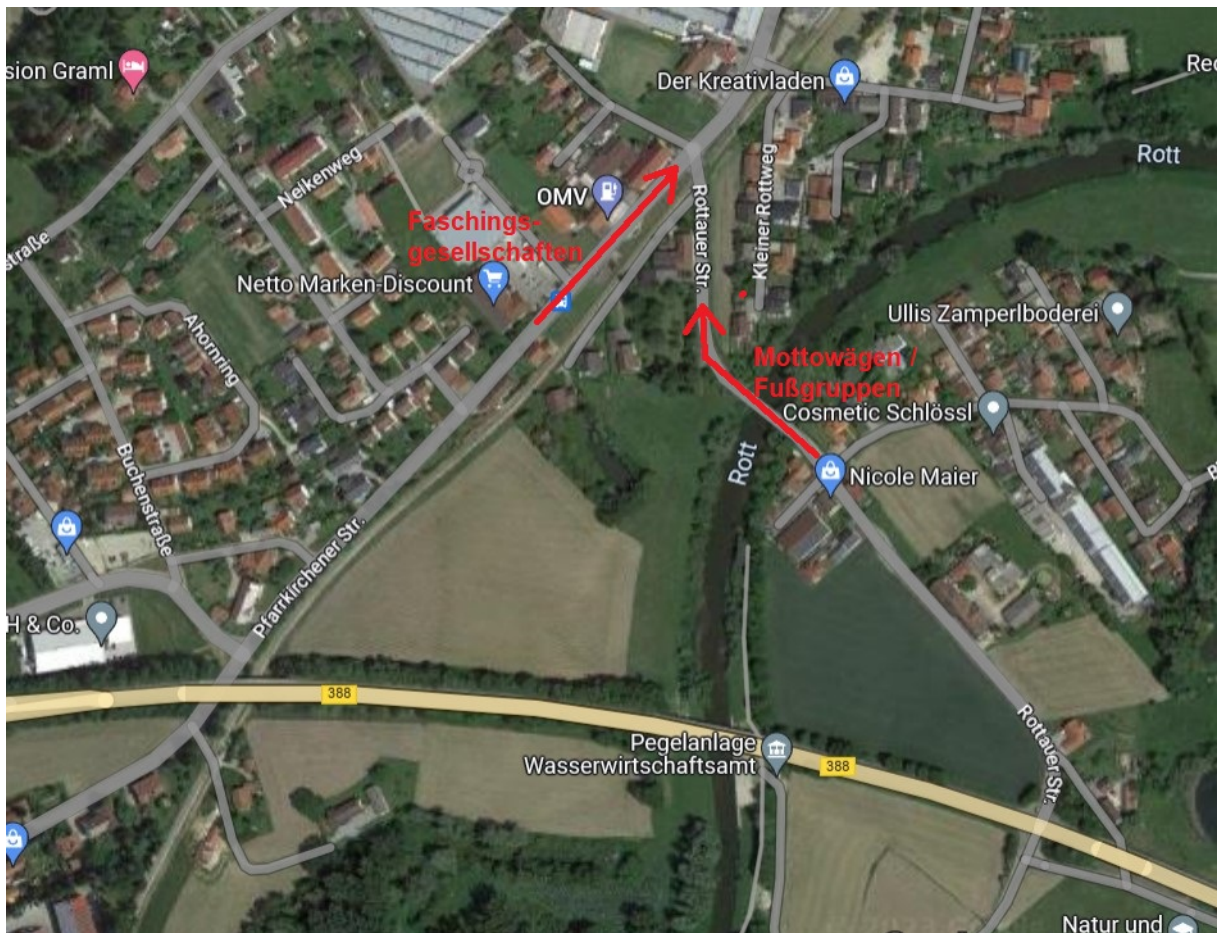

Anfahrt / Aufstellung

Ruhstorfer Faschingsumzug

Mottowägen/Fußgruppen:

➔ Rottauer-Str. von B388 ortseinwärts

Faschingsgesellschaften:

➔ Pfarrkirchener-Str. ortseinwärts